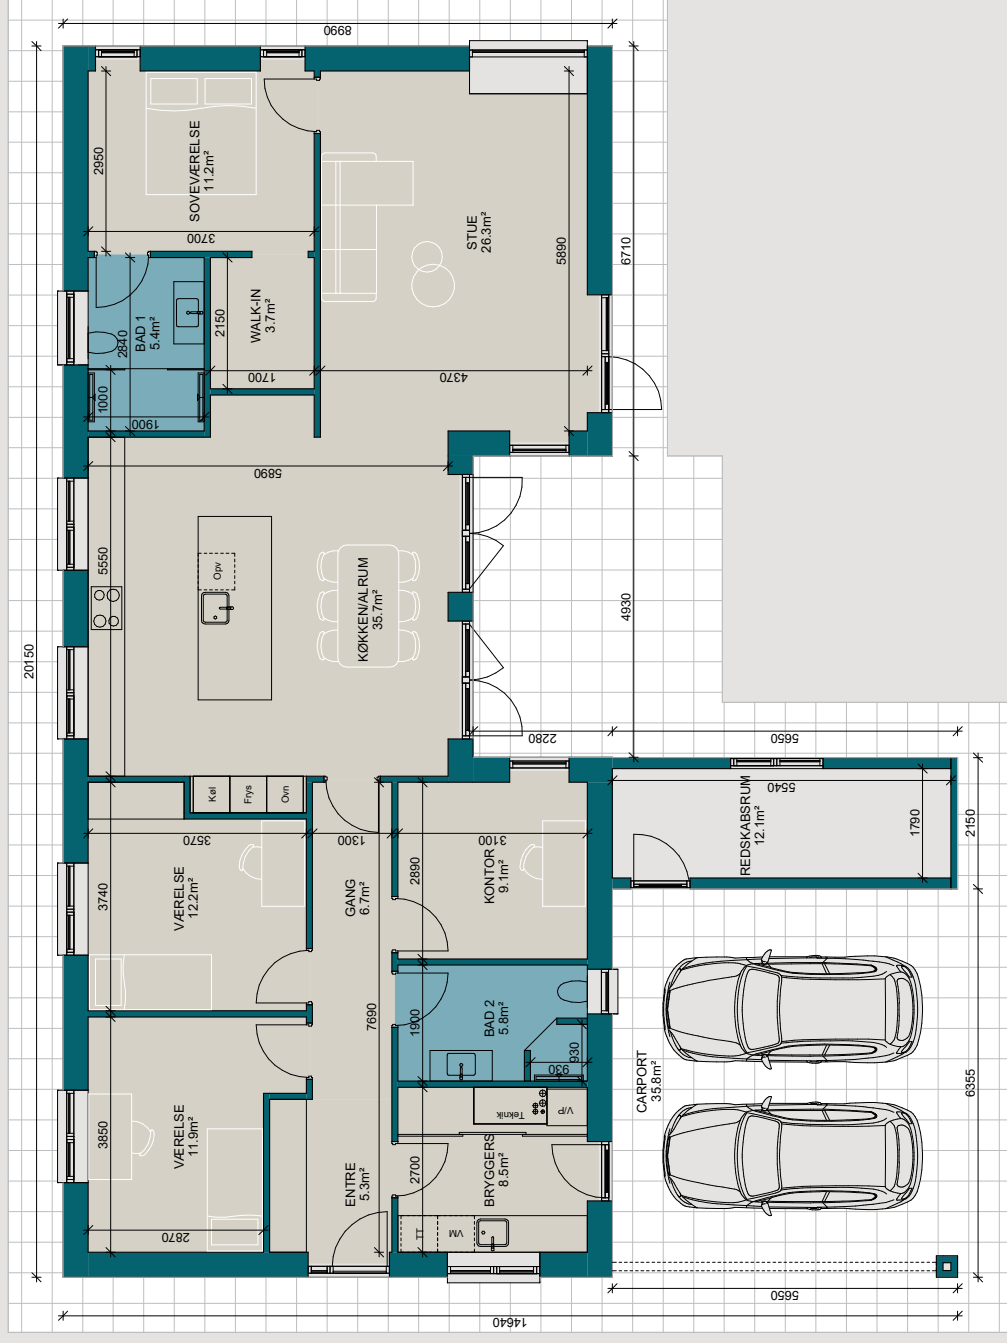

Udstillingshus Havholm Agervej 20, 4050 Skibby

Familievenligt gårdhavehus med lys, luft og lækre detaljer

Hustype Gårdhavehus

Tagtype Sadeltag uden udhæng

Grundareal 700 kvm

Boligareal 170 kvm

Carport 36 kvm

Se mange flere billeder på miltonhuse.dk

4.295.000,-

Salgspris inkl. grund

Der tages forbehold for tryk- og slåfejl.

MILTON
HUSE

Udstillingshus Havholm Agervej 20, 4050 Skibby

Fakta

Boligareal 170 kvm

Antal værelser 4

Carport 36 kvm

Højdepunkter

Gennemgående køkken-alrum

Alkove

Ovenlysvinduer

Vinduesbænk

Walk-in